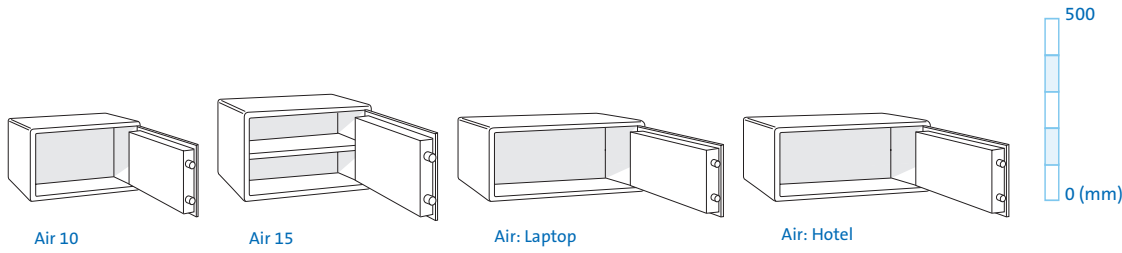

AIR

MURTOSUOJAUS ARVOESINEILLES

Lyhyesti

- Pienikokoinen kassakaappi kotiin ja toimistoon.
- Saatavilla kaksi peruskokoa – 9 ja 16 litraa
- Mallistoon kuuluu myös erityisesti kannettavia tietokoneita ja tablettitietokoneita varten suunniteltu kassakaappi
- Valittavissa avainlukko tai elektroninen lukko
- Teräsovi ja -runko, teräspinoitettu kaksoislukitus
- Malliin Air 15 saatavilla irrotettava hylly

www.chubbsafeselements.com

AIR

Malli	Ulkomitta (mm)			Sisämitta (mm)			Tilavuus (litraa)	Paino (kg)	Lukkovaihtoehdot		Hylly
	Korkeus	Leveys	Syvyys	Korkeus	Leveys	Syvyys			Avain	Elektroninen	
									–	✓	
Air 10	200	310	200	190	300	150	9	8	✓	✓	1
Air 15	250	350	250	240	340	200	16	11	✓	✓	1
Air: Laptop	200	430	350	190	420	300	24	13	✓	✓	–
Air: Hotel	200	430	350	190	420	300	24	13	–	✓	–