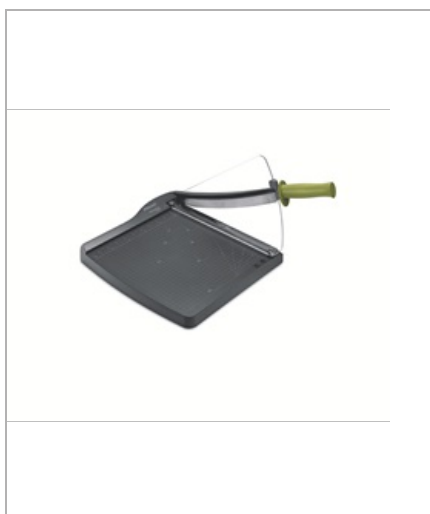

Giljotiini Rexel ClassicCut™ CL100 A4 hiili

Leikkaa 10 A4 paperiarkkia turvallisesti, nopeasti ja tarkasti kevyellä ClassicCut™ CL100 giljotiinilla – täydellinen koti-toimistoon tai työpisteelle. Ruostumattomasta teräksestä valmistettu leikkuuterä on itsesteroituva, aina puhdas leikkaus ja samalla sen katkeamaton suojaus suojaa sormet.

Ominaisuudet

Kevyt muovipohja on merkitty ruudukkoviivoilla, mitoilla ja paperinohjaimella varmistamaan tarkka leikkaus. Itseterottuvat ruostumattomasta teräksestä olevat terät ergonomisella kahvalla.

Kun giljotiini ei ole käytössä, käytä turvallisuutta lisäämään "Blade Lock",

Liukuesto jalat tuovat vakautta leikkaamiseen.

Leikkauspituus: A4 (305 mm)

Tekniset tiedot

Tuotenumero	2101970
Väri	Antrasiitti
Paino	1,27
Minimi til.määrä	0

ANTRASIITTI